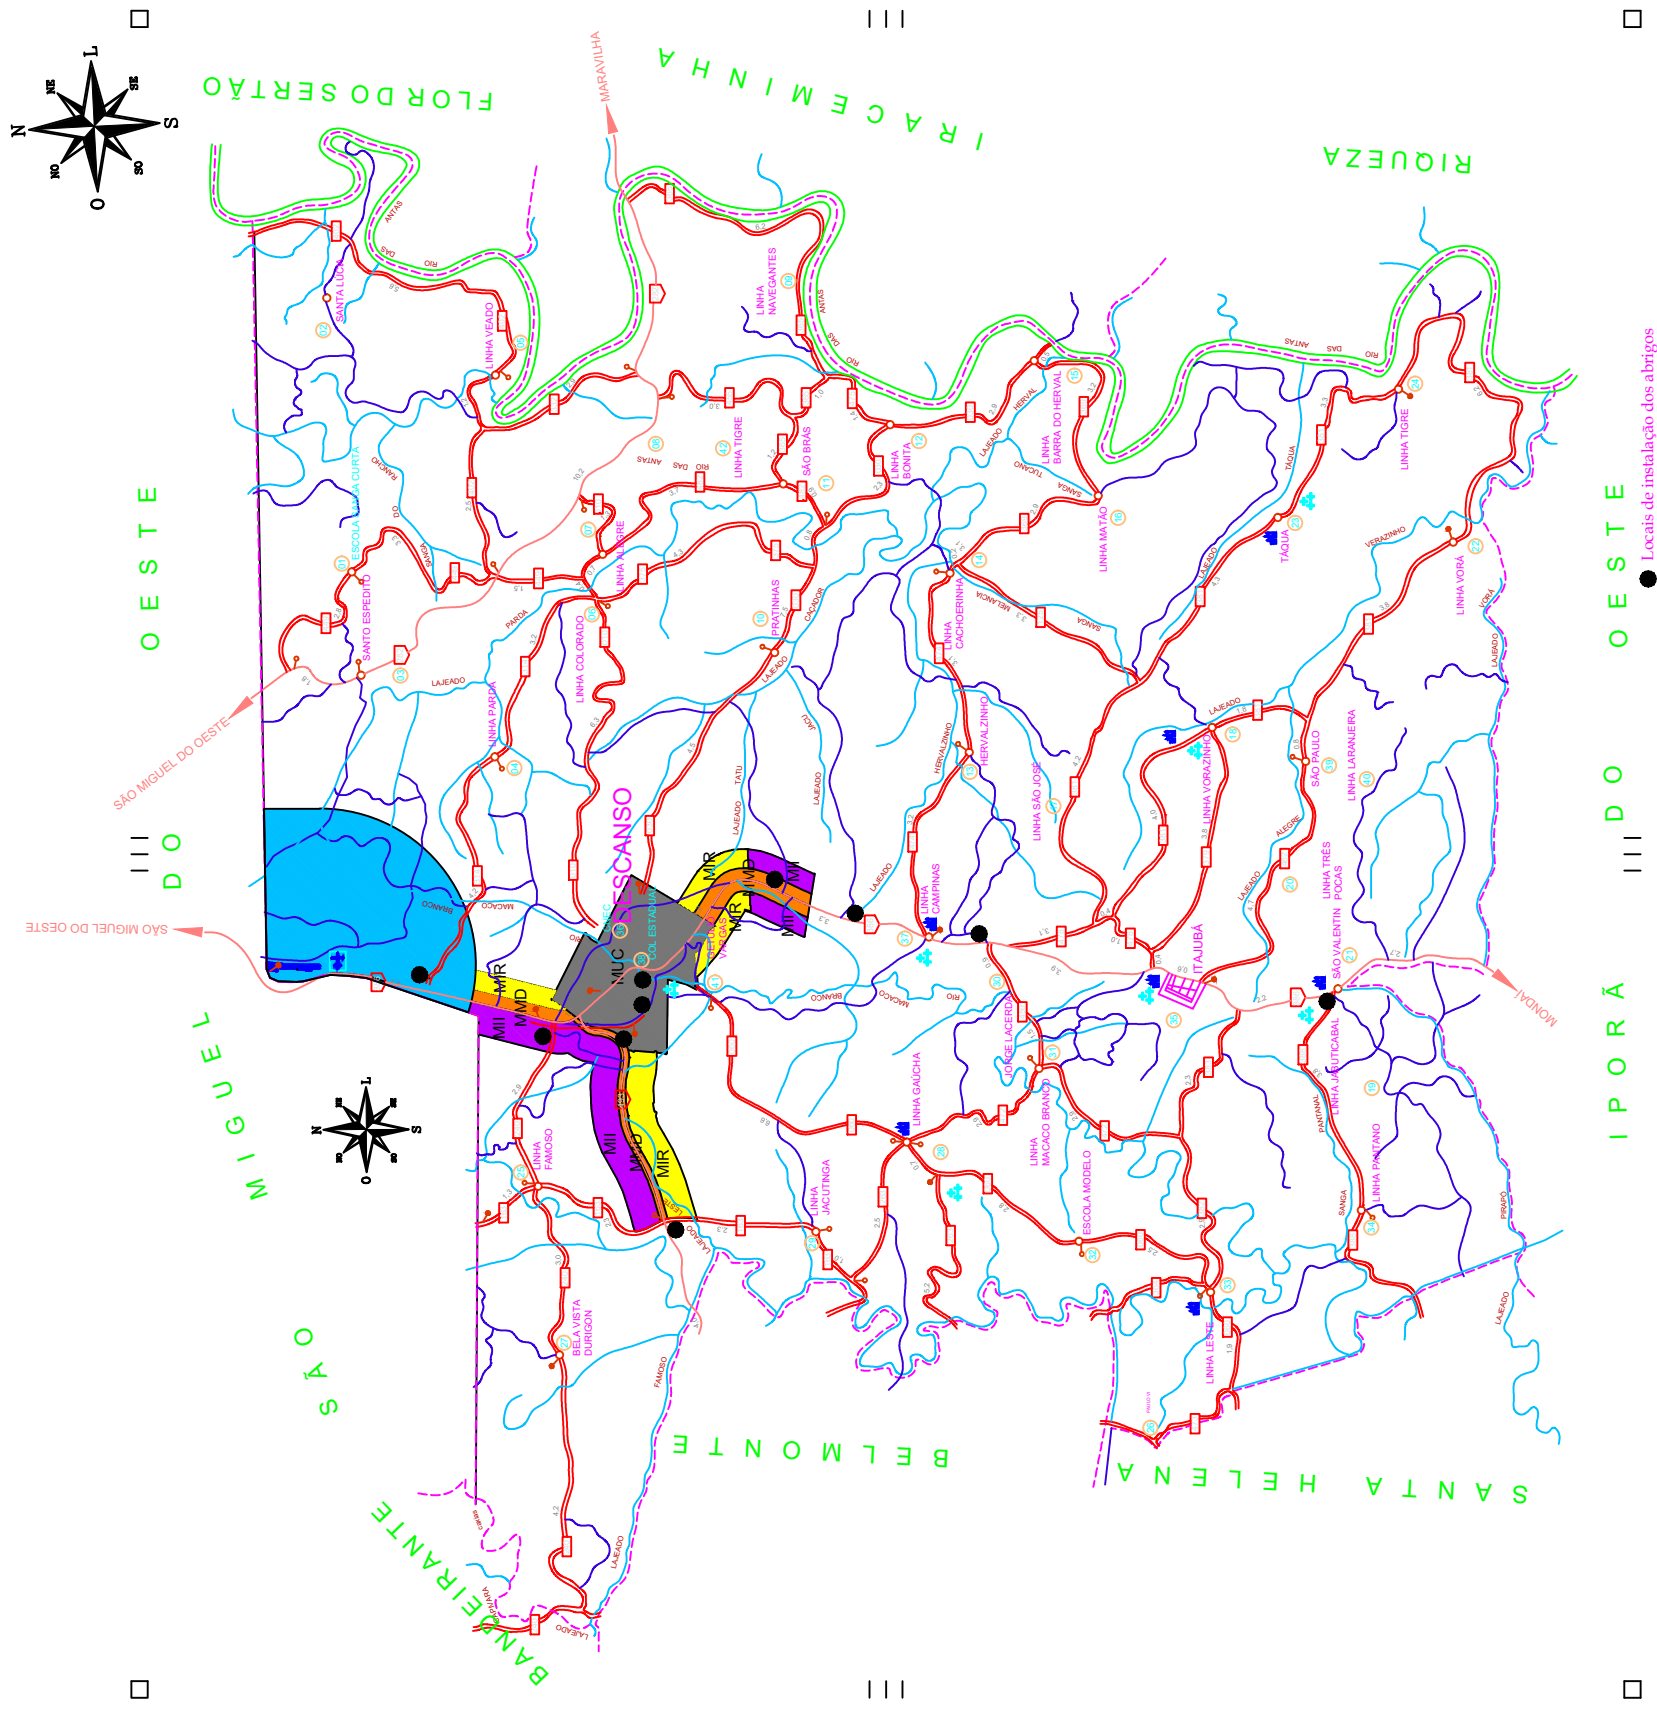

MAPA DE MACROZONEAMENTO

LEGENDA:

- MUC - MACROZONA URBANA CONSOLIDADA
- MMD - MACROZONA DE EXPANSÃO MISTA DIVERSIFICADA
- MIR - MACROZONA DE DE EXPANSÃO DE INTERESSE RESIDENCIAL
- MII - MACROZONA DE EXPANSÃO DE INTERESSE INDUSTRIAL
- MA - MACROZONA DO AEROPORTO
- MR - MACROZONA RURAL
- PRINCIPAIS ESTRADAS - 9m
- ESTRADAS MUNICIPAIS SECUNDARIAS - 6m
- SC 493, SC 163 E BR 282

● Locais de instalação dos abrigos